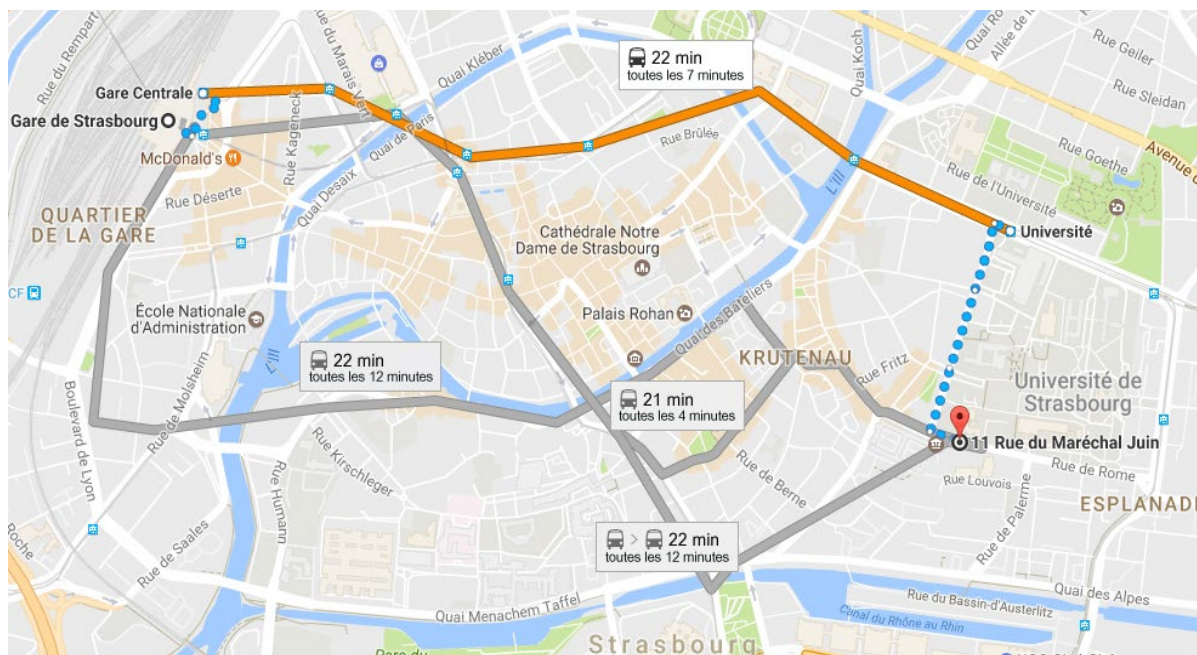

Plans d'accès : Examen d'entrée

Plan d'accès de la Gare SNCF au Campus de la Fonderie, où se déroulera l'épreuve écrite de votre examen d'entrée en année 1.

À pied :

Gare de Mulhouse

10 avenue du Général Leclerc, 68100 Mulhouse

- Prendre la direction nord vers Avenue du Général Leclerc (3 m)
- Prendre à gauche sur Avenue du Général Leclerc (47 m)
- Tourner à gauche pour rester sur Avenue du Général Leclerc (210 m)
- Prendre à droite sur Porte du Miroir (150 m)
- Prendre à gauche sur Rue Kléber (450 m)
- Prendre à droite sur Rue de la Locomotive (39 m)

À pied :

Campus Fonderie-FSESJ-UHA

16 rue de la Fonderie, 68100 Mulhouse

- Prendre la direction nord-ouest sur Rue de la Locomotive vers Rue des Monteurs (97 m)
- Continuer sur Rue Saint-Sauveur (220 m)
- Continuer sur Rue de Zillisheim (36 m)
- Au rond-point, prendre la première sortie sur Rue Gay Lussac (110 m)
- Tourner à gauche vers Quai des Pêcheurs (52 m)
- Tourner légèrement à gauche vers Quai des Pêcheurs (240 m)
- Prendre à droite sur Quai des Pêcheurs (130 m)

Haute École des Arts du Rhin (HEAR) - Mulhouse

3 Quai des Pêcheurs, 68200 Mulhouse

Plans d'accès : Examen d'entrée

Plan d'accès de la Gare SNCF à l'Université de Strasbourg (Bâtiment Escarpe - Amphithéâtre Ortscheidt), où se déroulera l'épreuve orale de votre examen d'entrée en année 1.