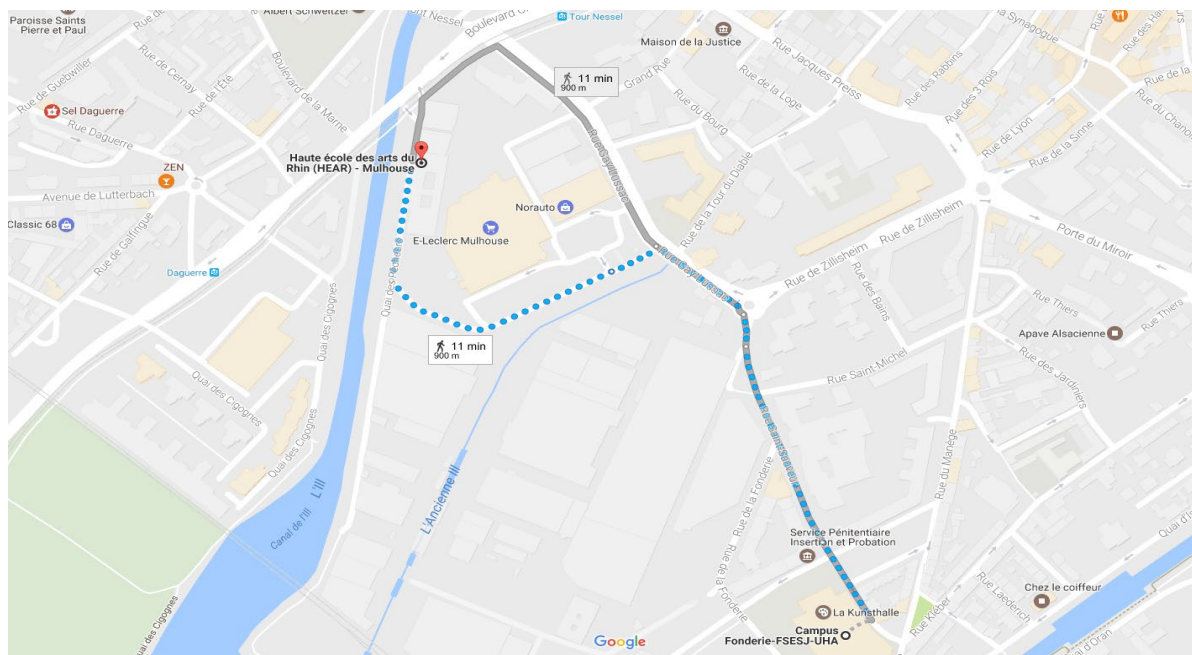

Plans d'accès : Examen d'entrée

Plan d'accès de la Gare SNCF au Campus de la Fonderie, où se déroulera l'épreuve écrite de votre examen d'entrée en année 1.

À pied :

Gare de Mulhouse

10 avenue du Général Leclerc, 68100 Mulhouse

- Prendre la direction nord vers Avenue du Général Leclerc (3 m)
- Prendre à gauche sur Avenue du Général Leclerc (47 m)
- Tourner à gauche pour rester sur Avenue du Général Leclerc (210 m)
- Prendre à droite sur Porte du Miroir (150 m)
- Prendre à gauche sur Rue Kléber (450 m)
- Prendre à droite sur Rue de la Locomotive (39 m)

Campus Fonderie-FSESJ-UHA

16 rue de la Fonderie, 68100 Mulhouse

Plans d'accès : Examen d'entrée

Plan d'accès du Campus de la Fonderie – UHA à la HEAR, où se déroulera l'épreuve orale de votre examen d'entrée en année 1.

À pied :

Campus Fonderie-FSESJ-UHA

16 rue de la Fonderie, 68100 Mulhouse

- Prendre la direction nord-ouest sur Rue de la Locomotive vers Rue des Monteurs (97 m)
- Continuer sur Rue Saint-Sauveur (220 m)
- Continuer sur Rue de Zillisheim (36 m)
- Au rond-point, prendre la première sortie sur Rue Gay Lussac (110 m)
- Tourner à gauche vers Quai des Pêcheurs (52 m)
- Tourner légèrement à gauche vers Quai des Pêcheurs (240 m)
- Prendre à droite sur Quai des Pêcheurs (130 m)