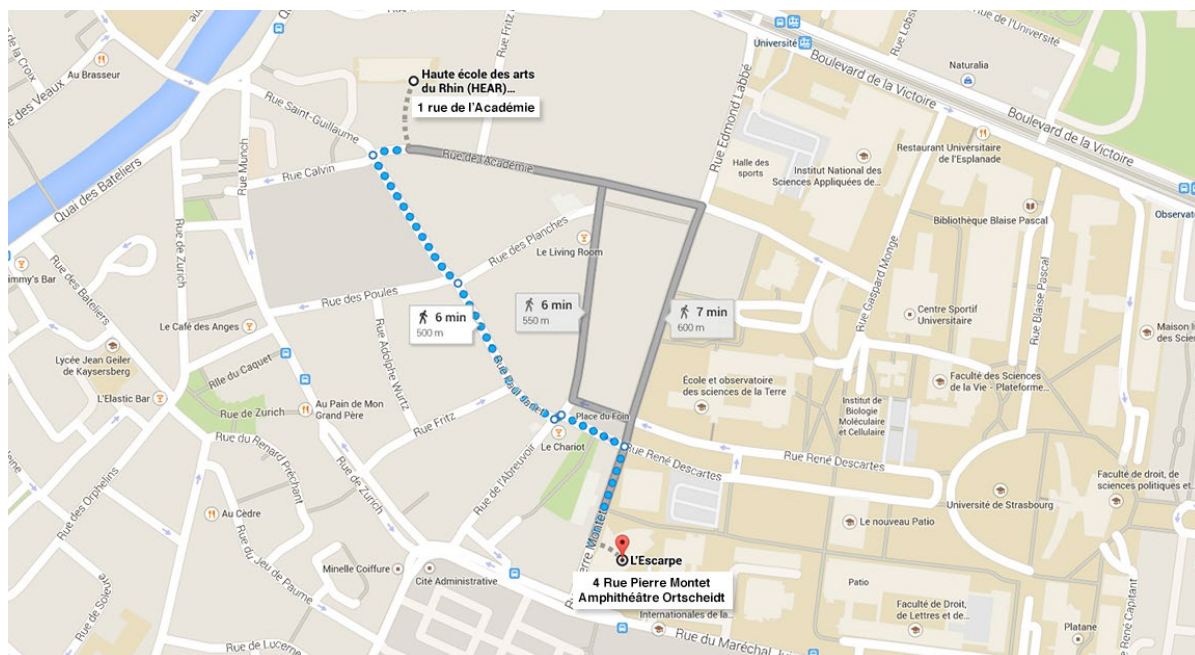

Plans d'accès : Examen d'entrée

Plan d'accès de l'Université de Strasbourg à la HEAR, où se déroulera l'épreuve écrite de votre examen d'entrée en année 1.

Amphithéâtre Ortscheidt - Université de Strasbourg

11 rue du Maréchal Juin, 67000 Strasbourg

- Prendre la direction ouest sur Rue du Maréchal Juin vers Rue Pierre Montet (82 m)
- Prendre à droite sur Rue Pierre Montet (150 m)
- Prendre à gauche sur Place du Foin (65 m)
- Continuer sur Rue Paul Janet (160 m)
- Continuer sur Rue de la Manufacture des Tabacs (140 m)
- Prendre à droite sur Rue de l'Académie (34 m)

Haute École des Arts du Rhin (HEAR) - Strasbourg

1 rue de l'Académie, 67000 Strasbourg