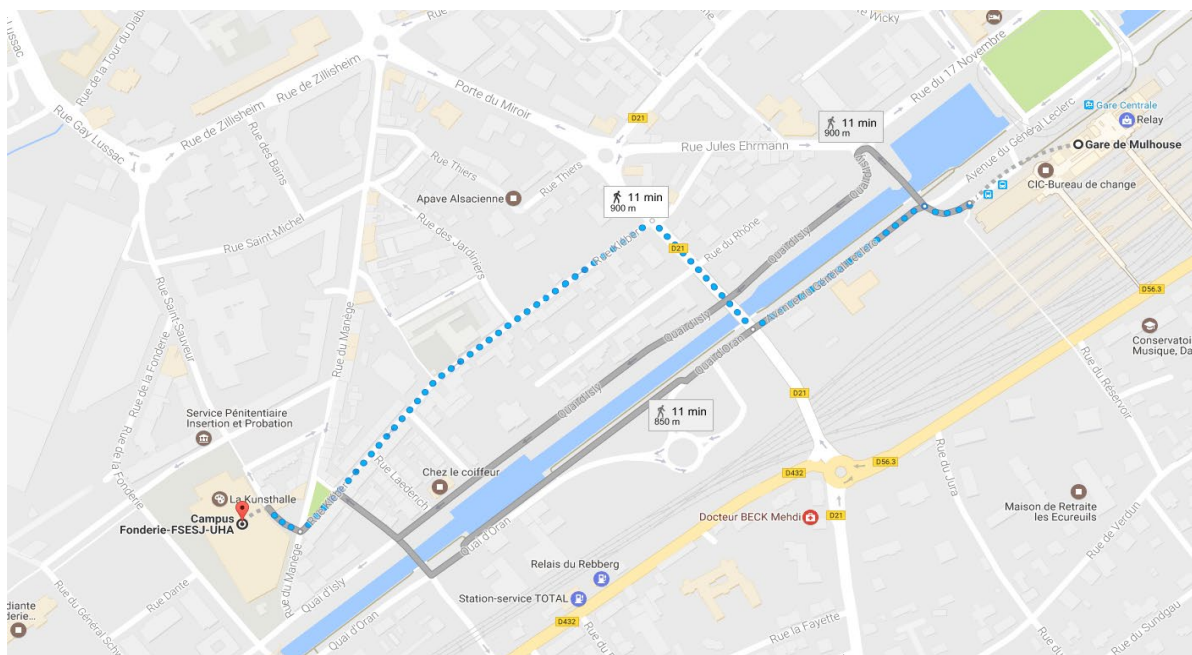

Plans d'accès : Examen d'entrée

Plan d'accès de la Gare SNCF au Campus de la Fonderie, où se déroulera l'épreuve écrite de votre examen d'entrée en année 1.

À pied :

Gare de Mulhouse

10 avenue du Général Leclerc, 68100 Mulhouse

- Prendre la direction nord vers Avenue du Général Leclerc (3 m)
- Prendre à gauche sur Avenue du Général Leclerc (47 m)
- Tourner à gauche pour rester sur Avenue du Général Leclerc (210 m)
- Prendre à droite sur Porte du Miroir (150 m)
- Prendre à gauche sur Rue Kléber (450 m)
- Prendre à droite sur Rue de la Locomotive (39 m)

Campus Fonderie-FSESJ-UHA

16 rue de la Fonderie, 68100 Mulhouse

Plans d'accès : Examen d'entrée

Plan d'accès du Campus de la Fonderie – UHA à la HEAR, où se déroulera l'épreuve orale de votre examen d'entrée en année 1.

À pied :

Campus Fonderie-FSESJ-UHA

16 rue de la Fonderie, 68100 Mulhouse

- Prendre la direction nord-ouest sur Rue de la Locomotive vers Rue des Monteurs (97 m)
- Continuer sur Rue Saint-Sauveur (220 m)
- Continuer sur Rue de Zillisheim (36 m)
- Au rond-point, prendre la première sortie sur Rue Gay Lussac (110 m)
- Tourner à gauche vers Quai des Pêcheurs (52 m)
- Tourner légèrement à gauche vers Quai des Pêcheurs (240 m)
- Prendre à droite sur Quai des Pêcheurs (130 m)